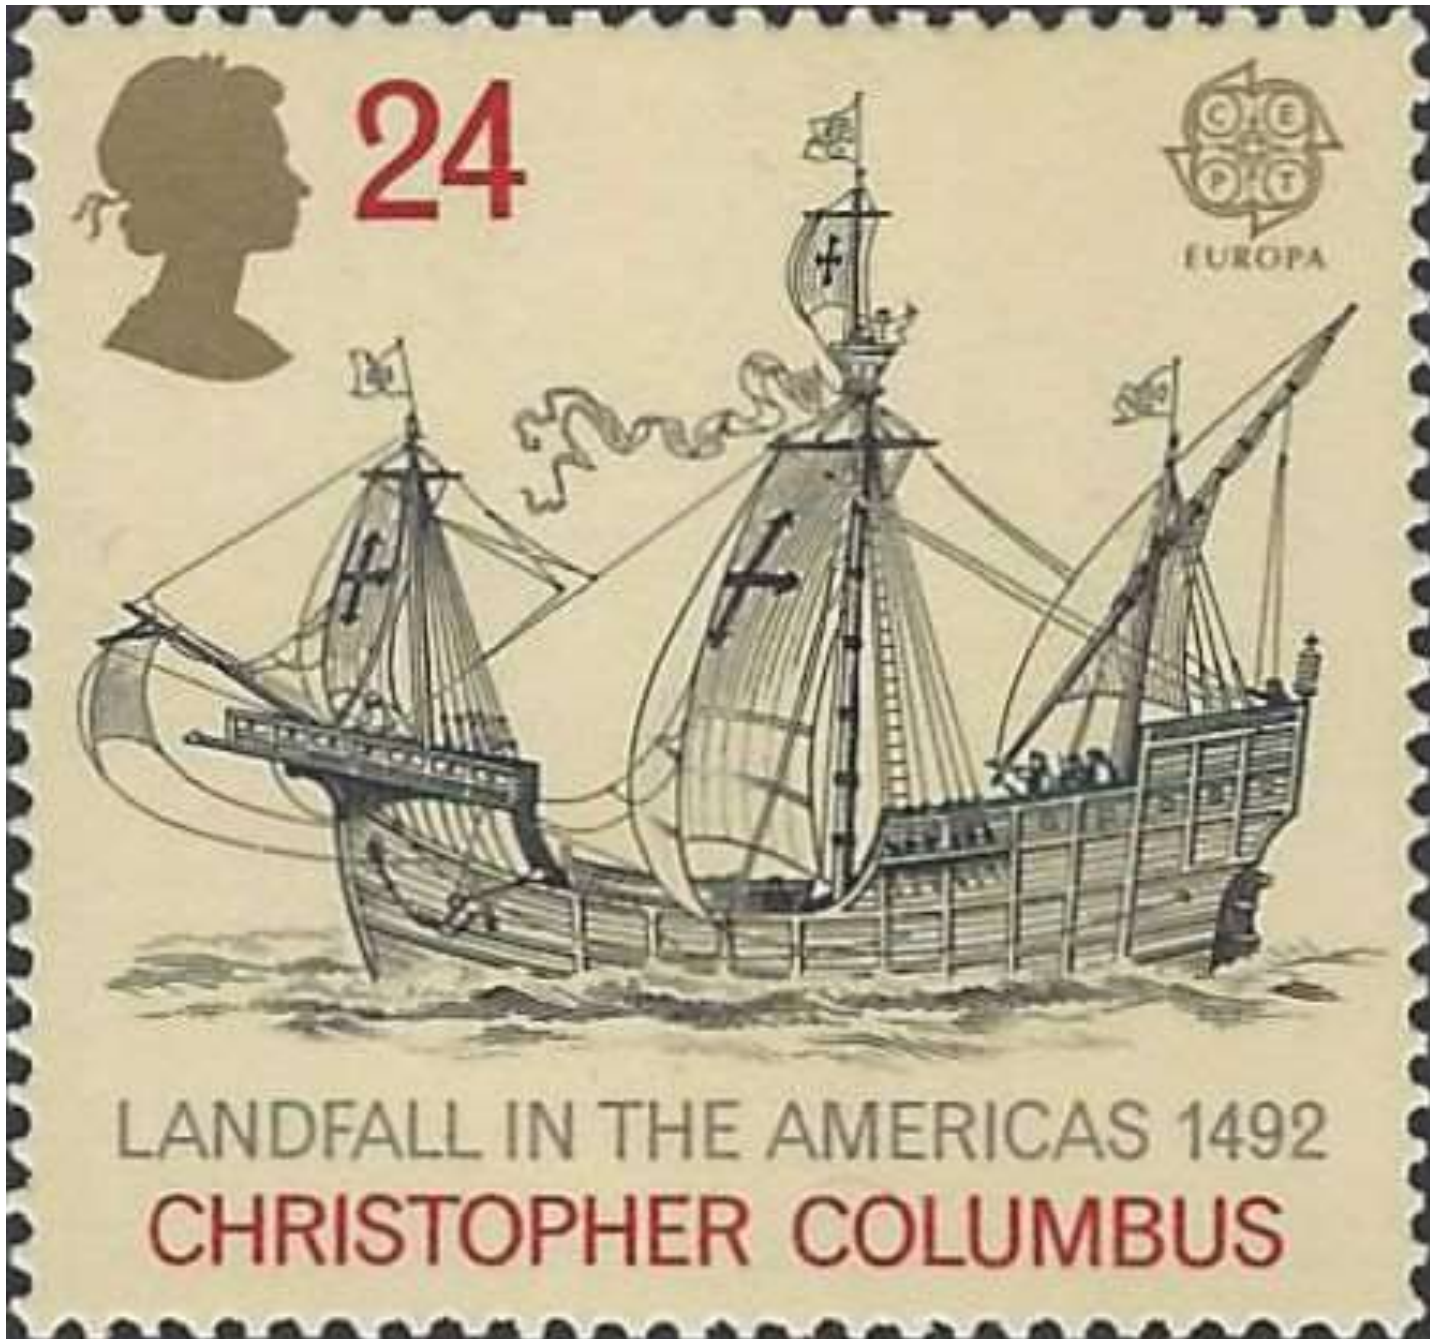

בול חיפוש

מבריטניה

איתור הפרטים הקטנים בבול

בשנת 1992 הנפיק דואר בריטניה בול מיוחד
לציון מלאת 500 שנה למסעו של כריסטופר
קולומבוס ולגילוי יבשת אמריקה. במקור הבול
לא נועד להוות בול משחק, אולם בפועל הוא
יכול לשמש ככזה.

המעצב שיבץ ברחבי הספינה מספר דמויות
זעירות של ימאים, והקורא מוזמן לנסות
ולאתר אותם.

24

LANDFALL IN THE AMERICAS 1492
CHRISTOPHER COLUMBUS

ארבע דמויות נמצאות בירכתי הספינה.

דמות אחת נמצאת במרכז הספינה.

דמות אחת נמצאת בחרטום הספינה.

ודמות אחת נמצאת בסל שבראש התורן.

במבט מרוכז ניתן להתרשם מהפיזור של שבע
הדמויות של המלחים והקצינים ממשלחת
קולומבוס.

בעמוד הבא ניתן למצוא תמונה מוגדלת של
הבול מבריטניה. הקוראים מוזמנים להדפיס
את הבול ולנסות לאתר בעצמם את הדמויות
שעל סיפון הספינה.

בילוי

נעים

24

EUROPA

LANDFALL IN THE AMERICAS 1492

CHRISTOPHER COLUMBUS